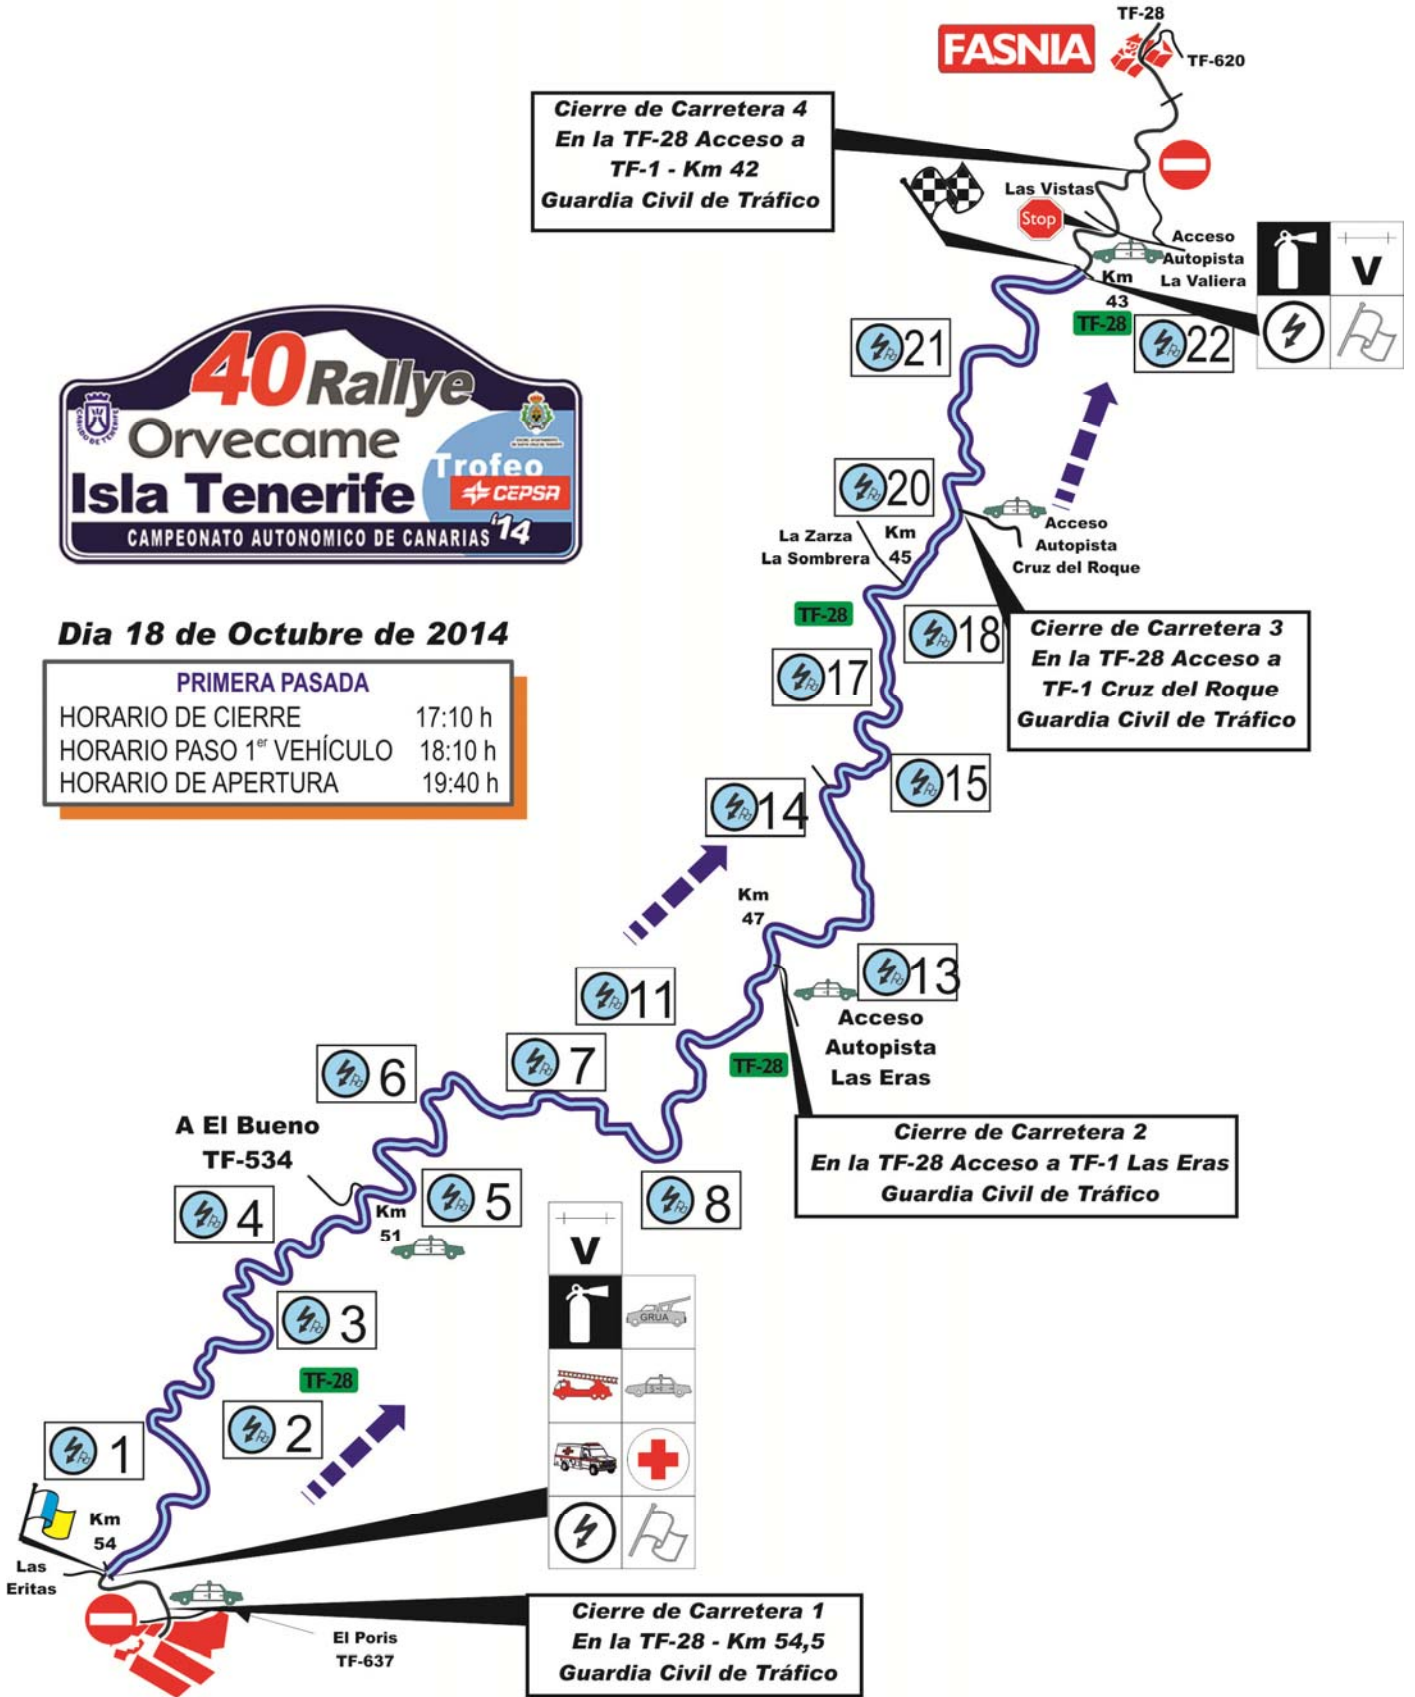

TC - ICOR 11,110 Kms

Cierre de Carretera, Control Horario y Salida.

Rallyten SPORGE
Sábado, 18 de Octubre de 2014

PLAN DE SEGURIDAD TC 7 ICOR

TC - ICOR 11,110 Kms

Meta y Control Stop

TC - ICOR 11,110 Kms

Cierre de Carretera.

TC-7

ICOR

11'11 Kms.

Dia 18 de Octubre de 2014

PRIMERA PASADA

HORARIO DE CIERRE	17:10 h
HORARIO PASO 1 ^{er} VEHÍCULO	18:10 h
HORARIO DE APERTURA	19:40 h

ARICO