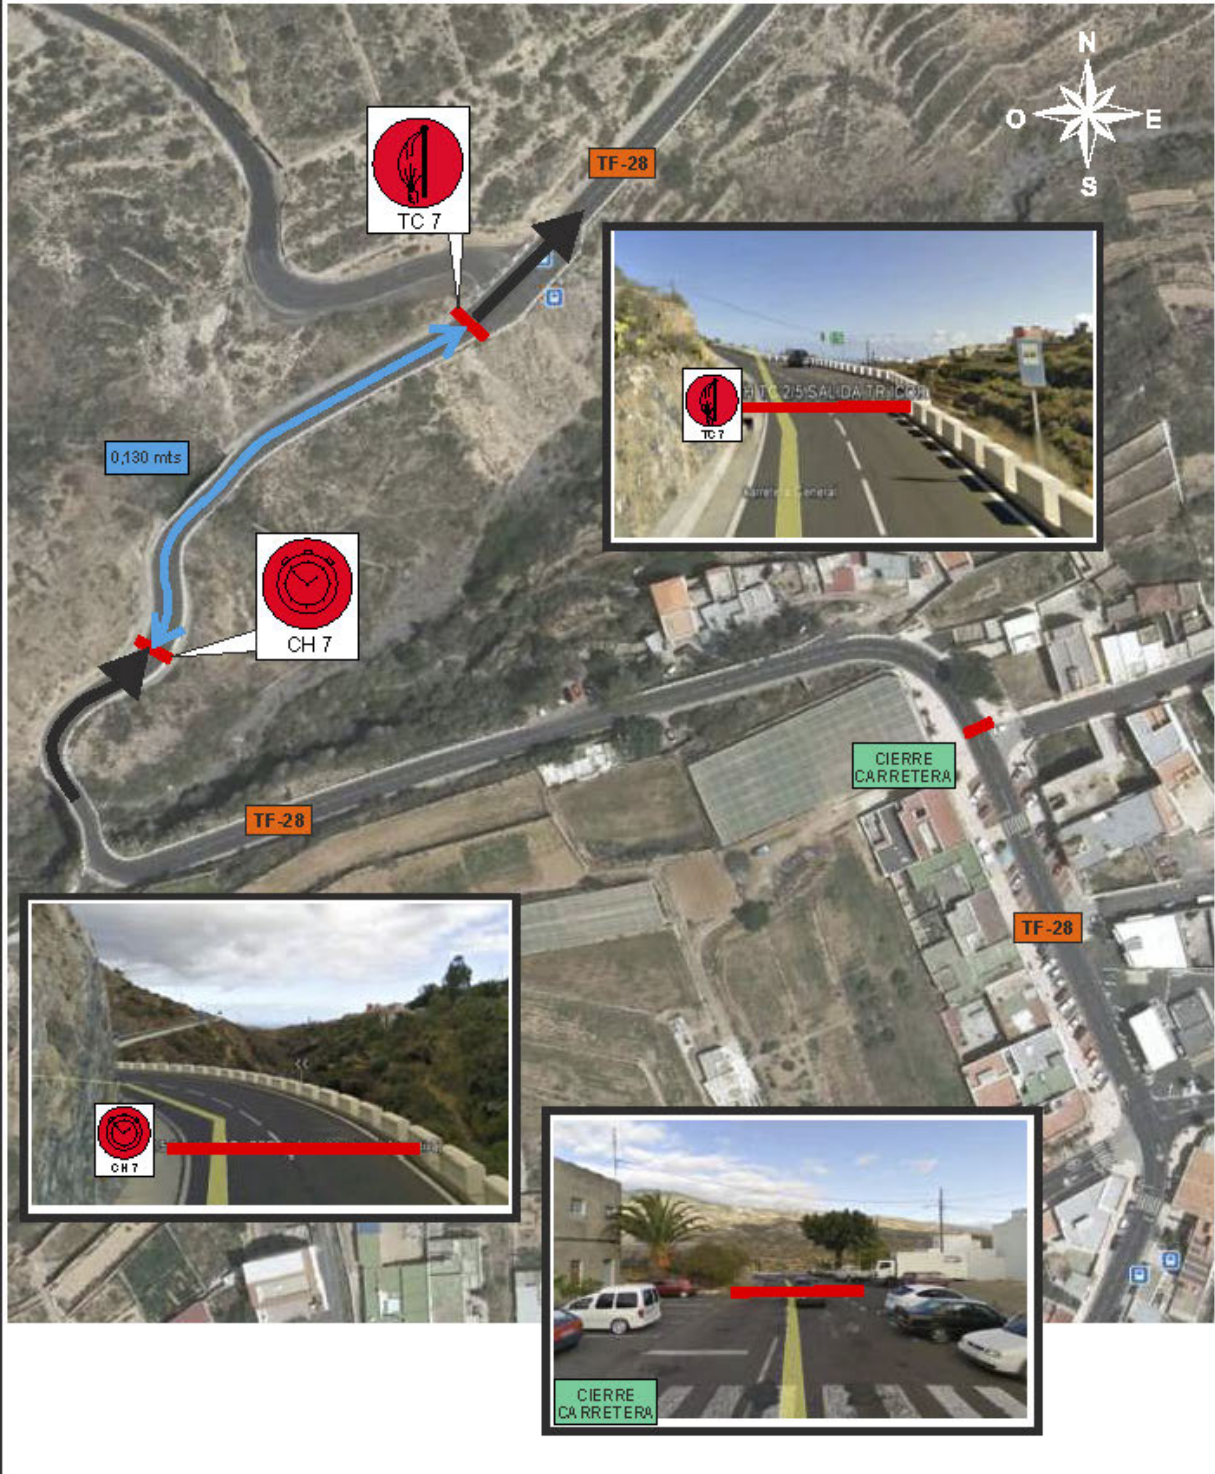

TC - ICOR 11,110 Kms

Cierre de Carretera, Control Horario y Salida.

Rallyten SPORGE
Sábado, 18 de Octubre de 2014

PLAN DE SEGURIDAD TC 7 ICOR

TC - ICOR 11,110 Kms

Meta y Control Stop

TC - ICOR 11,110 Kms

Cierre de Carretera.

TC-7

ICOR

11'11 Kms.

Dia 18 de Octubre de 2014

PRIMERA PASADA

HORARIO DE CIERRE	17:10 h
HORARIO PASO 1 ^{er} VEHÍCULO	18:10 h
HORARIO DE APERTURA	19:40 h

ARICO